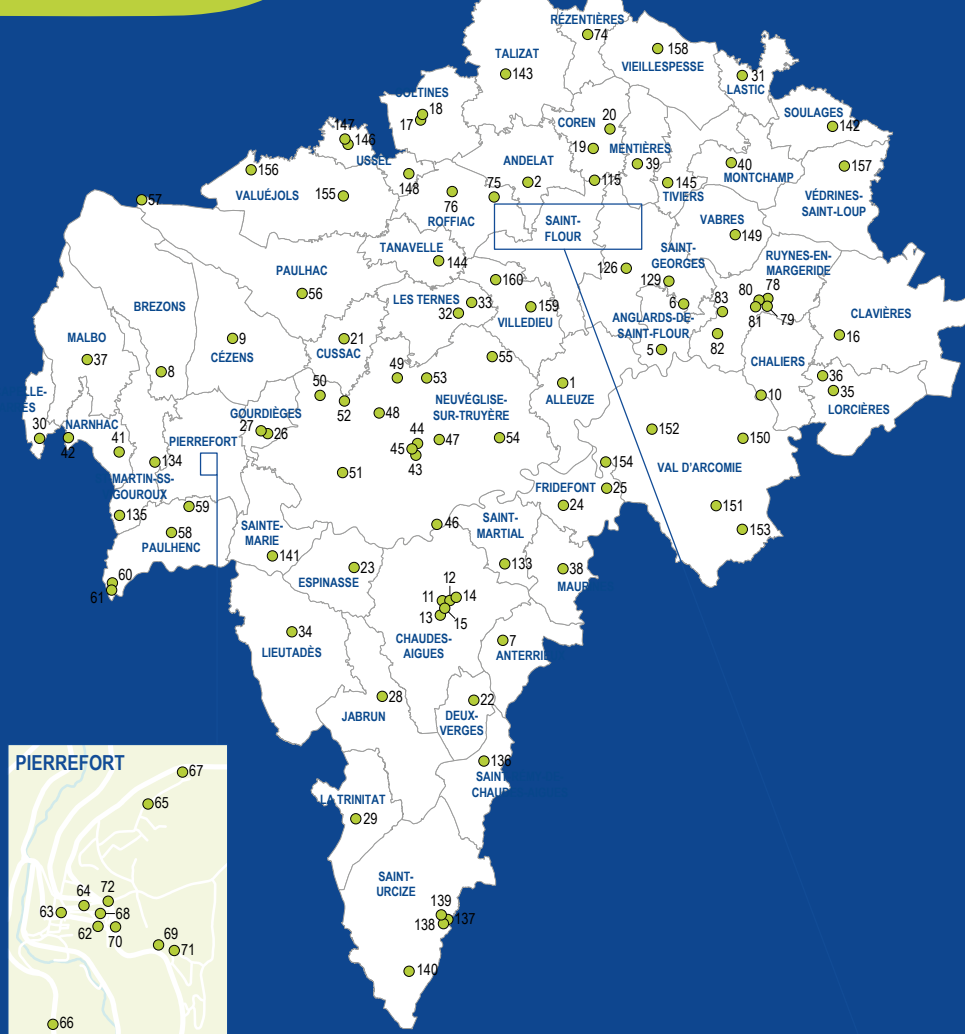

Transport à la demande (TAD)

- Au sein de Saint-Flour Communauté
- Pour toute personne résidant sur le territoire

TARIFICATION

- 6 € le trajet* (seul)
- 4 € le trajet* (véhicule partagé)
- Gratuit pour les - 5 ans

*aller ou retour, prix par usager

MODALITÉS D'UTILISATION

Pour qui ?

Pour tous les habitants !

- ⇒ 15-18 ans : autorisation du représentant légal à présenter pour voyager seul.
- ⇒ - 15 ans : accompagné obligatoirement par un adulte.
- ⇒ 3-10 ans : réhausseur fourni par les transporteurs.
- ⇒ - 3 ans : siège auto bébé ou nacelle à fournir par les parents.

Quand l'utiliser ?

- ⇒ Du Lundi au Samedi
- ⇒ De 7h à 19h (heures de début et de fin de course)

Pour quels trajets ?

- ⇒ D'une adresse vers un point d'arrêt.
- ⇒ D'un point d'arrêt vers une adresse.
- ⇒ D'un point d'arrêt vers un autre point d'arrêt.
- ⇒ Plus de 150 points d'arrêt sur les 53 communes du territoire.

À quelle fréquence ?

24 trajets max. / pers. / an
(soit 12 aller-retours quelle que soit la destination).

Mouvpass

BON À SAVOIR !

Toute personne autorisant le partage d'un même véhicule avec un autre usager se verra attribuer jusqu'à 6 trajets supplémentaires (jusqu'à -6 trajets en cas de refus de partage).

RÉSERVATIONS

04 71 60 71 72
Du Lundi au Vendredi,
de 9h à 12h (au plus tard la veille avant 10h / pour le lundi, au plus tard le vendredi avant 12h)

Carte des points d'arrêt

Détails des points d'arrêt par commune

- Mobilité en un clin d'œil
- Lignes de train
- BlaBlaCar Bus
- Cars Région Cantal
- Lignes communales
- Lignes scolaires
- Navette saisonnière
- TAD
- Covoiturage
- Vélos