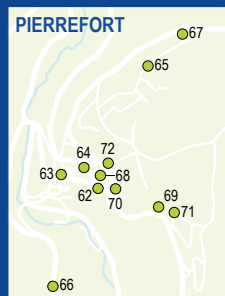

RÉSERVATIONS

04 71 60 71 72
Du Lundi au Vendredi,
de 9h à 12h (au plus tard la veille avant 10h / pour le lundi, au plus tard le vendredi avant 12h)

Carte des points d'arrêt

Détails des points d'arrêt par commune