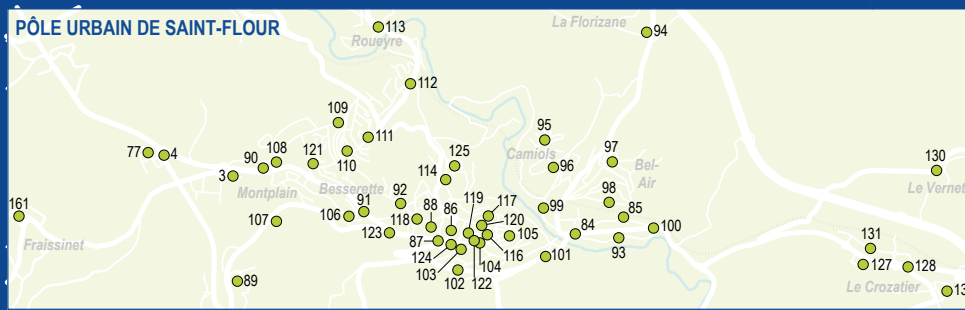

Transport à la demande (TAD)

- Au sein de Saint-Flour Communauté
- Pour toute personne résidant sur le territoire

TARIFICATION

- 6 € le trajet* (seul)
- 4 € le trajet* (véhicule partagé)
- Gratuit pour les - 5 ans

*aller ou retour, prix par usager

MODALITÉS D'UTILISATION

Pour qui ?

Pour tous les habitants !

- ⇒ 15-18 ans : autorisation du représentant légal à présenter pour voyager seul.
- ⇒ - 15 ans : accompagné obligatoirement par un adulte.
- ⇒ 3-10 ans : réhausseur fourni par les transporteurs.
- ⇒ - 3 ans : siège auto bébé ou nacelle à fournir par les parents.

Quand l'utiliser ?

- ⇒ Du Lundi au Samedi
- ⇒ De 7h à 19h (heures de début et de fin de course)

Pour quels trajets ?

- ⇒ D'une adresse vers un point d'arrêt.
- ⇒ D'un point d'arrêt vers une adresse.
- ⇒ D'un point d'arrêt vers un autre point d'arrêt.
- ⇒ Plus de 150 points d'arrêt sur les 53 communes du territoire.

À quelle fréquence ?

24 trajets max. / pers. / an
(soit 12 aller-retours quelle que soit la destination).

Mouvpass

BON À SAVOIR !

Toute personne autorisant le partage d'un même véhicule avec un autre usager se verra attribuer jusqu'à 6 trajets supplémentaires (jusqu'à -6 trajets en cas de refus de partage).

RÉSERVATIONS

04 71 60 71 72
Du Lundi au Vendredi,
de 9h à 12h (au plus tard la veille avant 10h / pour le lundi, au plus tard le vendredi avant 12h)

Carte des points d'arrêt

Détails des points d'arrêt par commune

- Mobilité en un clin d'œil
- Lignes de train
- BlaBlaCar Bus
- Cars Région Cantal
- Lignes communales
- Lignes scolaires
- Navette saisonnière
- TAD
- Covoiturage
- Vélos